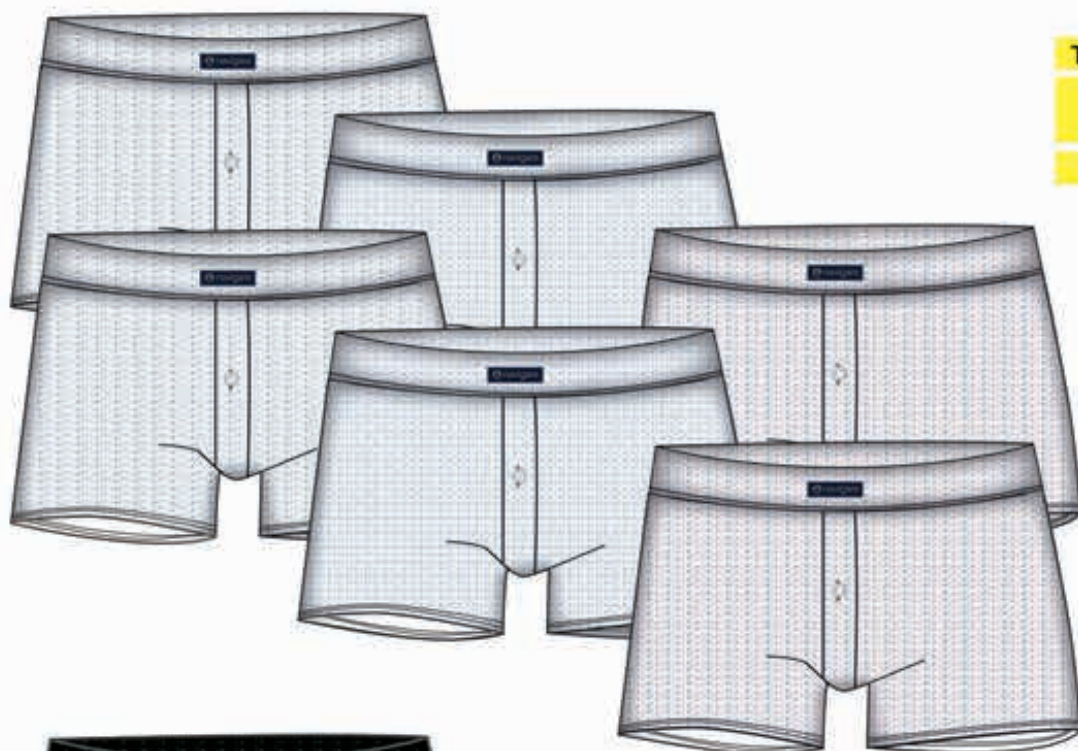

Jersey cotone mercerizzato / Mercerized cotton jersey

TAGLIA/SIZE 3/S (es./ex.)

6 2PZ PER FANTASIA
2PCS FOR EACH FANCY

TOT. 6 PZ/PCS

FANTASIE ASSORTITE
BIANCO
Assorted Fancies
White Background