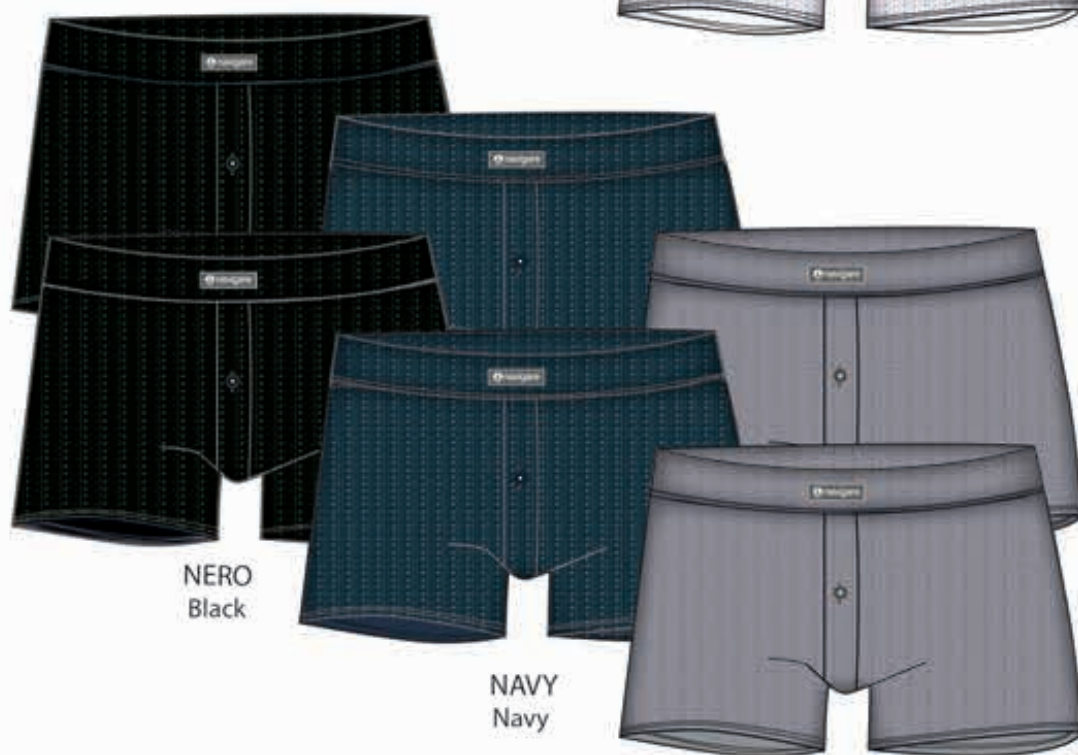

NERO
Black

NAVY
Navy

ANTRACITE
Dark Grey

TAGLIA/SIZE 3/S (es./ex.)

6 2PZ PER FANTASIA
2PCS FOR EACH FANCY

TOT. 6 PZ/PCS

FANTASIE ASSORTITE
COLORE
Assorted Fancies

Boxer / Boxer

TAGLIE / SIZE : 3/S - 4/M - 5/L - 6/XL - 7/XXL

COLORI / COLORS : Fantasie Assortite su fondo Bianco
Assorted Fancies on White background
Fantasie Assortite su fondo Nero / Navy / Antracite
Assorted Fancies on Navy / Black / Dark Melange Grey background