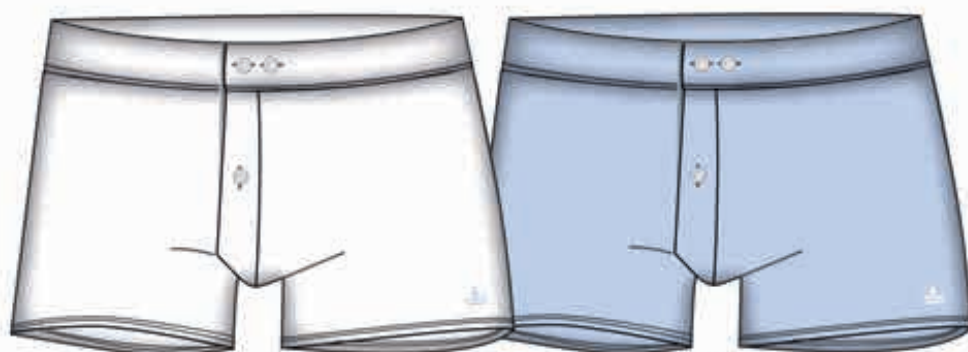

Navetta di cotone / Cotton woven

BIANCO
White

AZZURRO
Light Blue

TAGLIA/SIZE 3/S (es./ex.)

4 BIANCO
WHITE

2 AZZURRO
LIGHT BLUE

TOT. 6 PZ/PCS